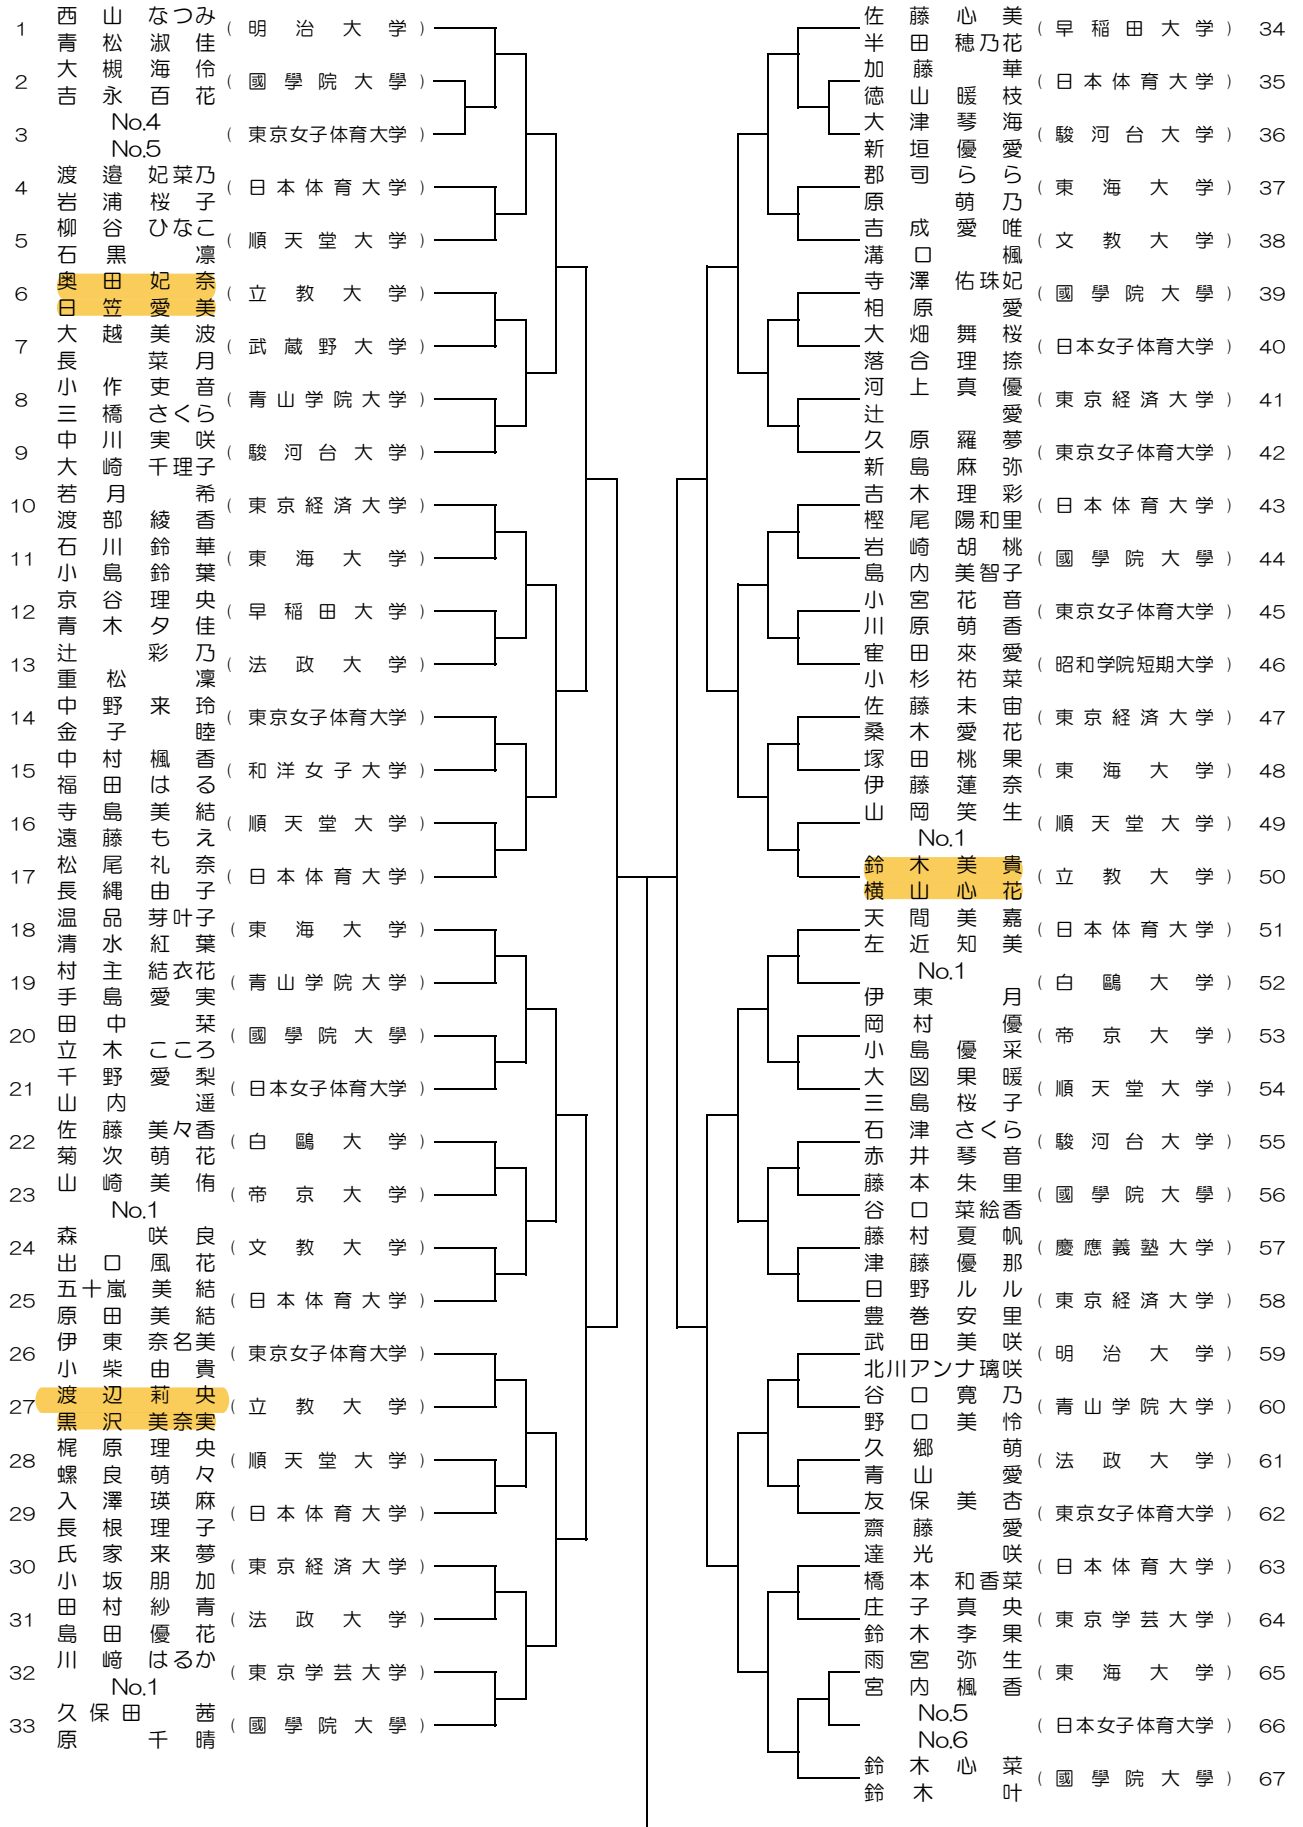

女子 関東学生選手権トーナメント (1/2)

女子 関東学生選手権トーナメント (2/2)